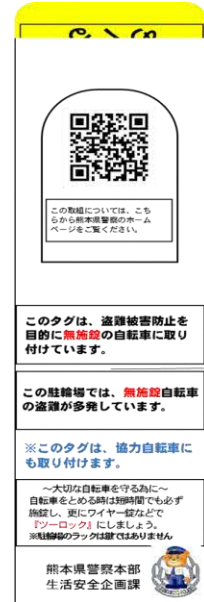

県学警連だより No.136

令和5年9月27日

熊本県学警連事務局
熊本県教育庁
学校安全・安心推進課
熊本県警察本部
生活安全企画課

無施錠自転車への 注意喚起を実施中

- 警察官等が駐輪場を巡回し、無施錠自転車に黄色いタグを付けています！
- カギをかけ忘れてしまい、タグが付いていたら、タグは、その場で捨てずに持ち帰りましょう！タグを捨てると清掃が大変です！
- 駐輪場にタグが散乱すると、自然と自転車盗などの犯罪が増えるおそれがあります！

鍵かけを忘れないでください

熊本県警察本部生活安全企画課 肥後っ子サポートセンター

※相談受付

平日 8:30-17:15

【肥後っ子テレホン】 電話 0120-02-4976(オ-ニコリヨケロ) 携帯電話からは、096-384-4976

熊本県警察ホームページQRコード

SNS等による非行・被害防止のための啓発動画

「ゆっぴーと学ぼう！あんしんネットスクール」